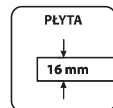

Cr. biały/Cr. tobacco

S. jasna/S. ciemna

Craft złoty/Krem

Cr. złoty/Cr. tobacco

Śliwa/Czarny połysk

HUG-07
REGAŁ WYSOKI
90 195 40

HUG-08
STOLIK RTV DUŻY
200 140 44

HUG-06
REGAŁ NISKI
90 128 40