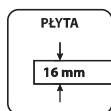

System King – Elementy

KIN-01
STOLIK RTV MAŁY
80 140 165 53 36

KIN-02
STOLIK RTV DUŻY
160 160 165 53 36

KIN-03
KOMODA MAŁA
80 80 90 90 36

KIN-04
KOMODA DUŻA
120 120 90 90 36

KIN-05
REGAŁ A
80 80 165 165 36

KIN-06
REGAŁ B
80 80 165 165 36

KIN-07
REGAŁ C
60 60 165 165 36

KIN-08
ŁAWA
85 85 45 45 85
Ława z dwoma drzwiczkami

KIN-09
BIURKO
120 120 75 75 42

Biały/Biały połysk

Biały/Czarny połysk

S. jasna/Biały połysk