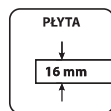

ZESTAW KUCHENNY

Sonoma jasna/Monaco

Zestaw kuchenny – Elementy

ZKU-01
KANAPA NAROŻNA
155 88 120
Montaż uniwersalny

ZKU-02
KANAPA PROSTA
104 88 50

ZKU-03
STÓŁ 100
100 72 60

ZKU-04
TABORET
30 45 30

KRZESŁO A
(TKANINA MONACO)

KRZESŁO B
(TKANINA ECO BEŻ)

KRZESŁO C
(TKANINA SAFARI)

KRZESŁO D
(TKANINA ECO BRĄZ)

40 96 43

KRZESŁA

TAPICERKA