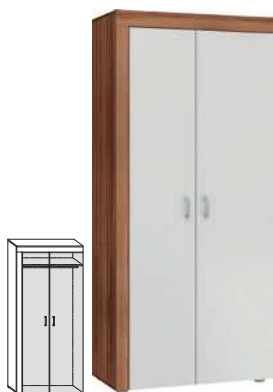

Meble z biglem...

VIK-07 GARDEROBA 3D
 165 1209 258
 Kolory strona 72

HUG-10 SZAFKA
 90 1195 258
 Kolory strona 75

SLR-05 SZAFKA
 90 1190 252
 Kolory strona 76

MAM-05 SZAFKA
 90 1203 257
 Kolory strona 77