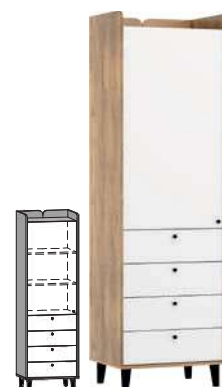

DOL-01 BIELIŻNIARKA 1D4S
60 195 46
Kolory strona 9