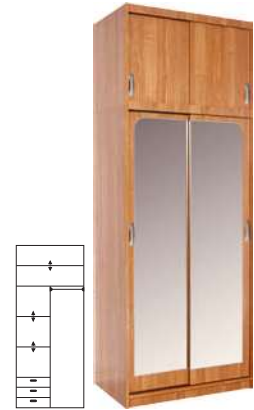

IRENA
100 1240 61
Kolory strona 109
Dostępna wersja bez luster