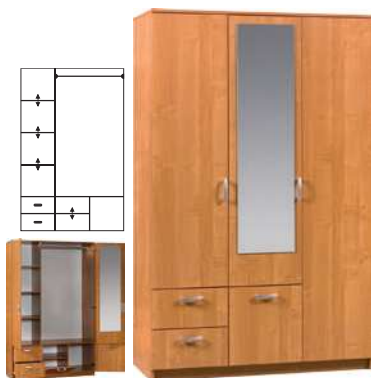

WENECAJA 2
121 190 58
Kolory strona 109
Dostępna wersja bez lustra